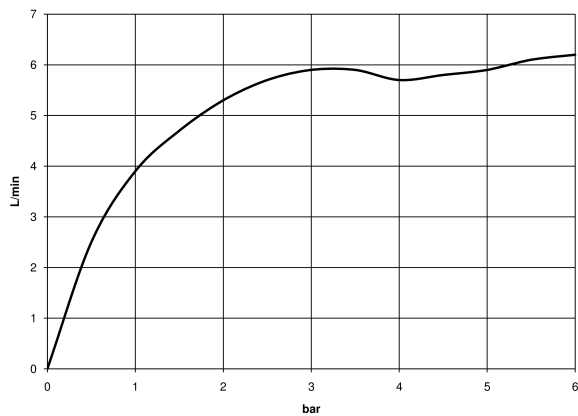

13 800 670

- Ausladung 170 mm
- starrer Auslauf
- rechteckiger luftangereicherter Strahl
- Bohrungsdurchmesser 40 mm
- Rosette 60 x 60 mm
- Anschluss 1/2"
- Durchfluss max. 5,7 l/min
- bleifrei
- Dieses Produkt leistet einen Beitrag zur Erfüllung der Vorgaben von nachhaltigen Gebäudezertifizierungen, z.B. LEED®, BREEM®, DGNB

### Empfohlenes Zubehör

**UP-Wandwinkel -**

35 085 970 90

- Max. Einbautiefe 163 mm
- Min. Einbautiefe 90 mm

13 800 670

mm [inches]

Durchflussdiagramm

Zertifikate