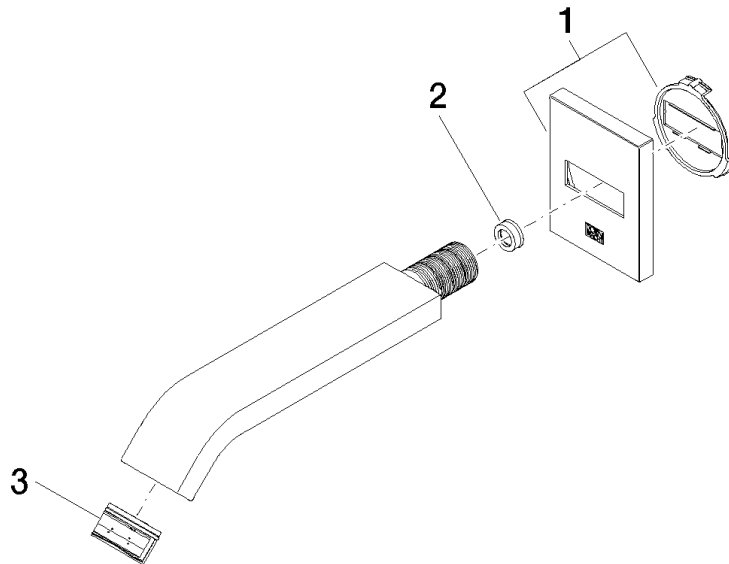

13 800 670

Ersatzteilstückliste

Nr.	Artikelnummer	Benennung	Verbaumenge	Lieferzeit
1	90 27 67 005 00-00	Rosette	1	10
2	09 23 01 079 90	Durchflussbegrenzer	1	2
3	90 29 03 045 00 90	Luftsprudler	1	2