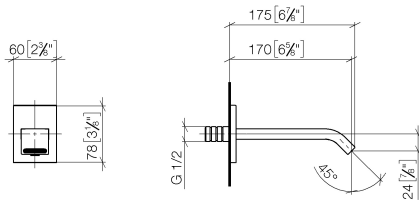

13 800 670

- Ausladung 170 mm
- starrer Auslauf
- rechteckiger luftangereicherter Strahl
- Bohrungsdurchmesser 40 mm
- Rosette 60 x 60 mm
- Anschluss 1/2"
- Durchfluss max. 5,7 l/min
- bleifrei
- Dieses Produkt leistet einen Beitrag zur Erfüllung der Vorgaben von nachhaltigen Gebäudezertifizierungen, z.B. LEED®, BREEM®, DGNB

### Empfohlenes Zubehör

**UP-Wandwinkel -**

35 085 970 90

- Max. Einbautiefe 163 mm
- Min. Einbautiefe 90 mm

13 800 670

mm [inches]

Durchflussdiagramm

Zertifikate